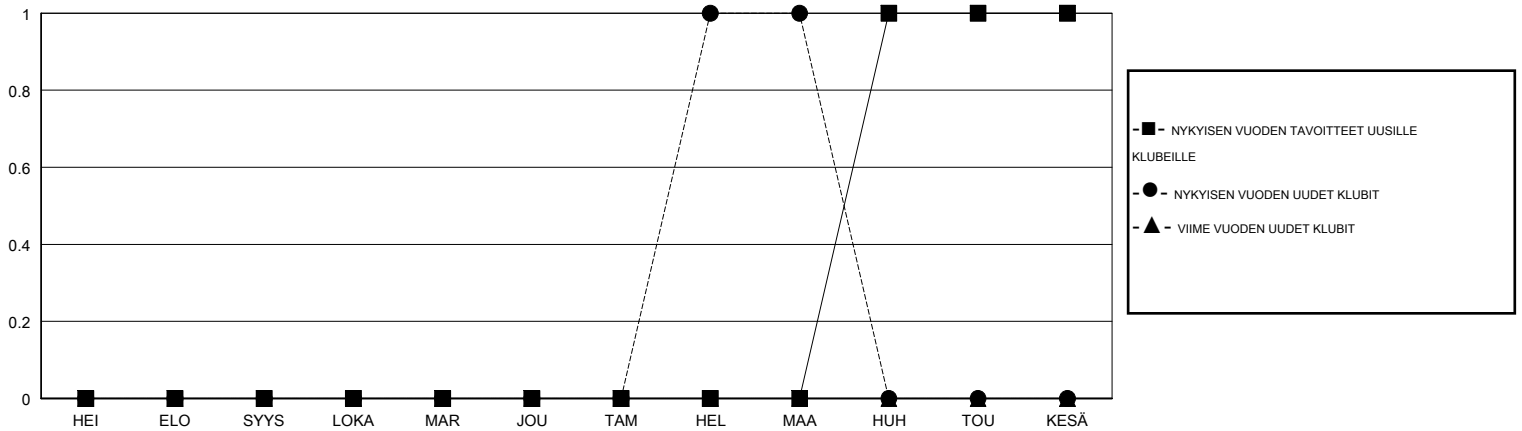

MONTHLY MEMBERSHIP PROGRESS REPORT

District 107 A

Results as of: 03/31/2019

GMT: ANTTI FORSELL

SIJAINI FINLAND

GMT VAALIPIIRI

Klubit				jäsentä			
TULOKSET 2018-2019				TULOKSET 2018-2019			
NELJÄNNES	UUDEN KLUBIN TAVOITE	UUDET KLUBIT	LOPETETUT KLUBIT	NELJÄNNES	JÄSENKASVUN NETTOTAVOITE	TOTEUTUNUT JÄSENKASVU	POISTETUT JÄSENET (mukaan lukien siirrot)
HEI/ELO/SYYS	0	0	0	HEI/ELO/SYYS	-30	22	15
LOKA/MAR/JOU	0	0	0	LOKA/MAR/JOU	-10	30	30
TAM/HEL/MAA	0	1	0	TAM/HEL/MAA	15	56	21
HUH/TOU/KESÄ	1	0	0	HUH/TOU/KESÄ	35	0	0

TAVOITTEET JA UUDET KLUBIT, KUMULATIIVINEN