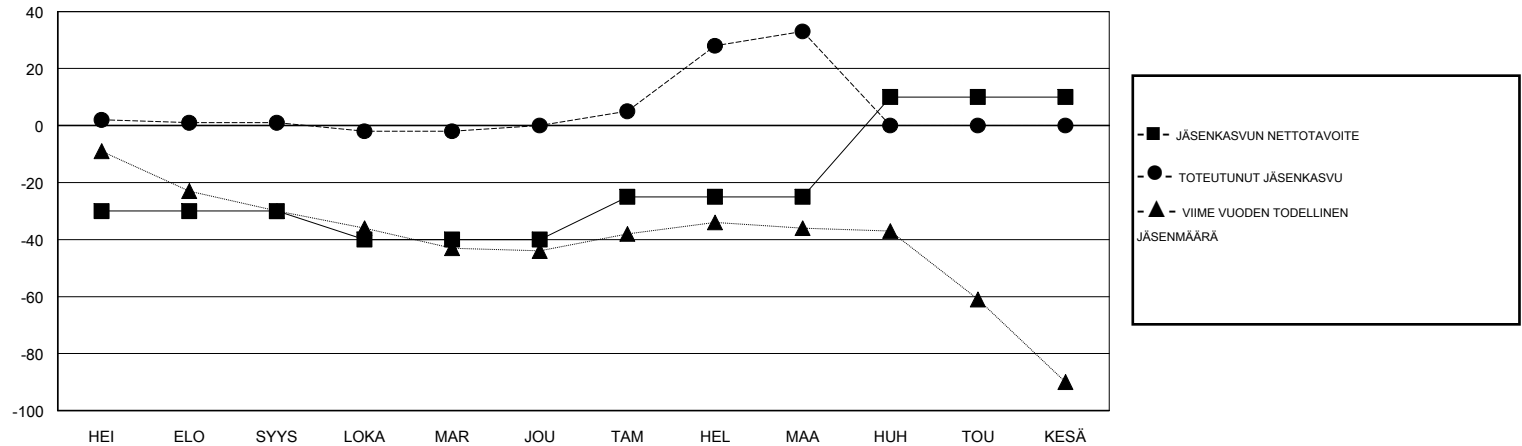

TAVOITTEET JA JÄSENET, KUMULATIIVINEN

LAKKAUTETUT KLUBIT: 0	46 CLUBS OF 89 LISÄNNYT YHDEN TAI USEAMMAN UUTTA JÄSENTÄ	SUKUPUOLIJAKAUMA MIES 1,921 (82.06%) NAINEN 420 (17.94%) Naispuolisten jäsenten prosenttiosuuden tavoite toimivuonna: 18%
ERONNEET JÄSENET	KLIKKAA TÄSTÄ NÄHDÄKSESI KUMULATIIVISET JÄSENTIEDOT	PERHEJÄSENIÄ YHTEENSÄ 24
KUOLLUT 13		PERHEJÄSENET, JOTKA MAKSAVAT PUOLET JÄSENMAKSUSTA 12
KLUBI LAKKAUTETTU 0		
MUUT 52		
YHTEENSÄ 65